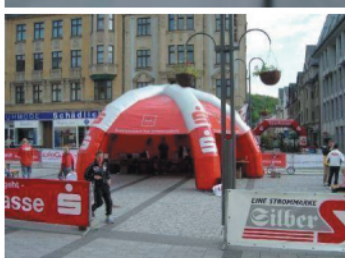

d.i.s.pro
display- und ausstellungsbau gmbh

Aufblasbares Zelt Air 8x8

Dieses aufblasbare Eventzelt hat die Standard-Maße 8x8 Meter und ist somit das perfekte Zelt für große Events, Messen und Verkaufsaaktionen. Das Zelt baut sich innerhalb von nur ca. 60 Sekunden selbstständig auf, es gibt keine Gestänge oder externe Gebläse. Das aufblasbare Zelt kann in verschiedenen Grundfarben auf Beinen und Dachelementen produziert werden. Hochwertige Bedruckung ist ebenfalls auf Dachteilen und Beinen möglich. Wechselbare Seitenteile runden den Lieferumfang ab.

Verfügbarkeit: Lieferbar in ca. 30 Tagen

- ✓ Aufbau in unter 5 Minuten
- ✓ Made-in-Germany
- ✓ Einfacher Transport

DATENBLATT - AUFBLASBARES ZELT AIR 8X8

Breite außen	ca. 8,0m
Breite innen	ca. 6,2m
Höhe außen	ca. 4,8m
Höhe innen	ca. 3,8m
Rohrdurchmesser	ca. 100cm
Gewicht	ca. 90kg
Anwendungsbereich	indoor/ outdoor
Aufbauzeit	ca. 5 Min.
Personen für den Aufbau nötig	2
Werkzeuge zum Aufbau nötig	Nein
Gebläse	Gebläse intern
Strombedarf	230/ 400V/ W
Drucktechnik	Digital 4C
Material	Plane
Seitenwände verfügbar	Ja
Transport	Packsack
Abspannseile verfügbar	Ja
Ballast	Sandsäcke
Baubuchpflichtig	Nein
Windlimit	50km/ h
Brandschutz	B1
Ausführungen	Gegen 20% Aufpreis auch als 5- Beinige Version erhältlich
Lieferzeit	30 Tage