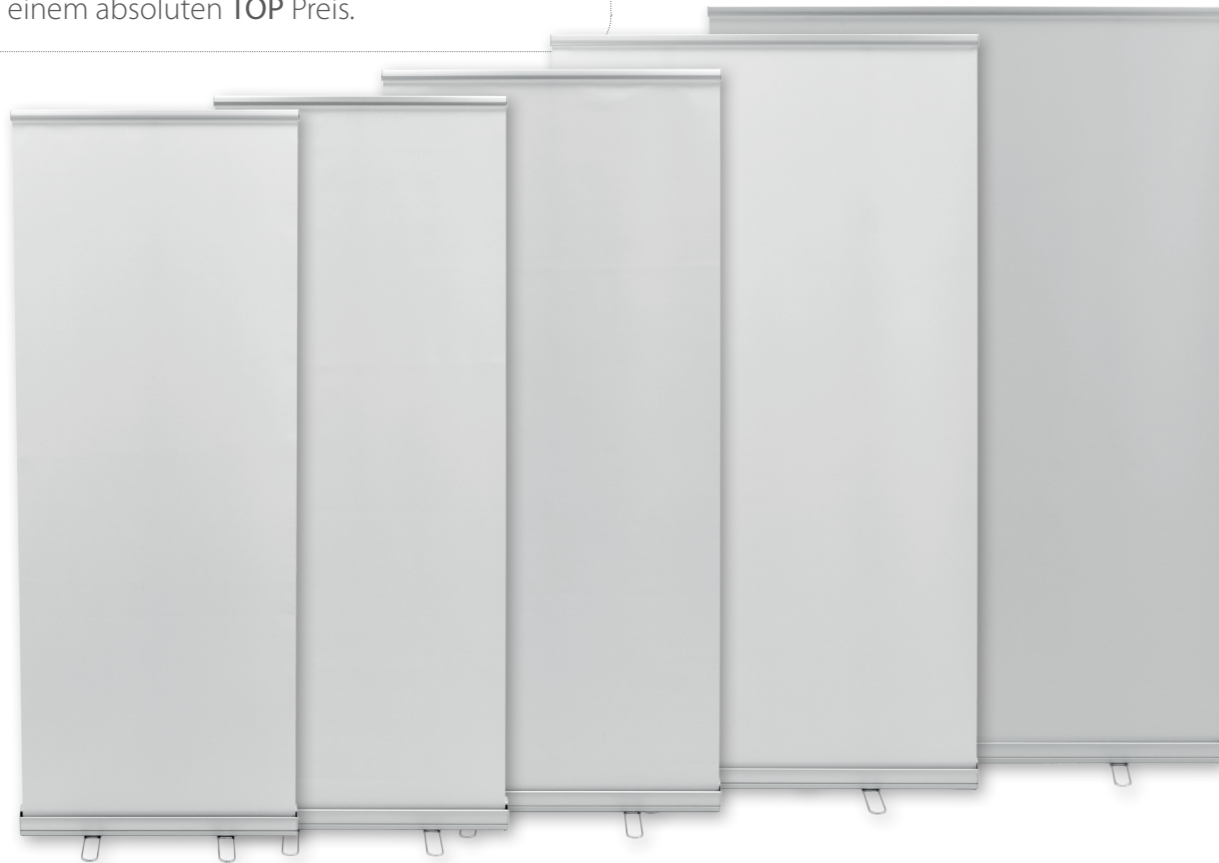

rollup classic

rollup classic

...das Rollup mit dem perfekten Preis-Leistungsverhältnis!
Der rollup classic besitzt eine sehr hochwertige und stylische Kassette zu einem absoluten TOP Preis.

Datenblatt

Anwendungsbereich	indoor
Aufbauzeit	1 Min.
Personen für den Aufbau nötig	1
Werkzeuge zum Aufbau nötig	nein
Freistehend	ja
Beleuchtung (Zubehör)	ja
Transport	Transporttasche
Befestigung Druck	oben Klemmen / unten Kleben
Material Druck	verschiedene Materialien
Drucktechnik	Siebdruck / Digitaldruck
Brandschutz	materialabhängig

rollup classic

- Einseitiges stabiles Rolldisplay in fünf Formaten erhältlich
- Vollmetallkassette für hohe Lebensdauer und häufigen Einsatz
- Befestigung des Druckes mit Alu-Klemmprofil oben, unten geklebt
- Transporttasche mit praktischer großer Längsöffnung im Lieferumfang enthalten

rollup classic

Systemhöhe	2090 (2290) mm
Systemtiefe	380 mm
Farbe	silber

Artikel Nr. siehe Formate

Kassette

Höhe	90 mm
Tiefe	80 mm
Farbe	silber

Im Lieferumfang enthalten

Klemmspot 35

Leistung	35 Watt
Gewicht	0,52 kg
Lampe ist dreh- und schwenkbar	

Zubehör

Lieferumfang (Set bestehend aus: Kassette mit Chrom-Standfüßen, Klemmprofil für oben, Stange, Transporttasche)

Kassette

- stabile Alu-Kassette mit zwei Chromfüßen
- Haltestreifen zum Ankleben des Druckes