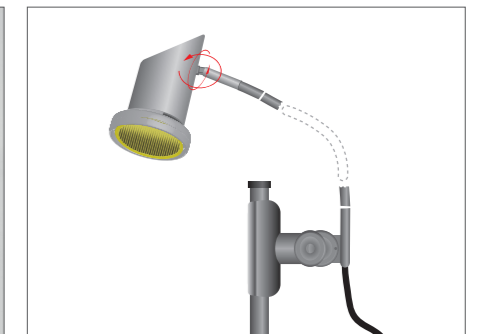

rollup classic

rollup classic

...das Rollup mit dem perfekten Preis-Leistungsverhältnis!
Der rollup classic besitzt eine sehr hochwertige und stylische Kassette zu einem absoluten TOP Preis.

Datenblatt

Anwendungsbereich	indoor
Aufbauzeit	1 Min.
Personen für den Aufbau nötig	1
Werkzeuge zum Aufbau nötig	nein
Freistehend	ja
Beleuchtung (Zubehör)	ja
Transport	Transporttasche
Befestigung Druck	oben Klemmen / unten Kleben
Material Druck	verschiedene Materialien
Drucktechnik	Siebdruck / Digitaldruck
Brandschutz	materialabhängig

rollup classic

- Einseitiges stabiles Rolldisplay in fünf Formaten erhältlich
- Vollmetallkassette für hohe Lebensdauer und häufigen Einsatz
- Befestigung des Druckes mit Alu-Klemmprofil oben, unten geklebt
- Transporttasche mit praktischer großer Längsöffnung im Lieferumfang enthalten

rollup classic

Systemhöhe	2090 (2290) mm
Systemtiefe	380 mm
Farbe	silber

Artikel Nr. siehe Formate

Kassette

Höhe	90 mm
Tiefe	80 mm
Farbe	silber

Im Lieferumfang enthalten

Klemmspot 35

Leistung	35 Watt
Gewicht	0,52 kg
Lampe ist dreh- und schwenkbar	

Zubehör

Lieferumfang (Set bestehend aus: Kassette mit Chrom-Standfüßen, Klemmprofil für oben, Stange, Transporttasche)

Kassette

- stabile Alu-Kassette mit zwei Chromfüßen
- Haltestreifen zum Ankleben des Druckes