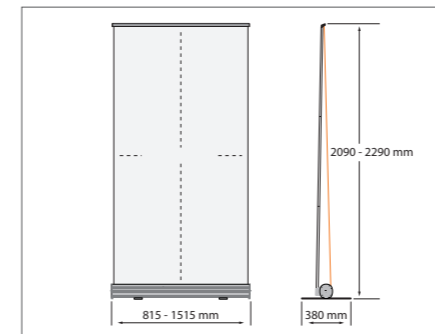

rollup classic

Systemhöhe	2090 (2290) mm
Systemtiefe	380 mm
Farbe	silber

Artikel Nr. siehe Formate

Kassette

Höhe	90 mm
Tiefe	80 mm
Farbe	silber

Im Lieferumfang enthalten

Klemmspot 35

Leistung	35 Watt
Gewicht	0,52 kg
Lampe ist dreh- und schwenkbar	

Transporttasche

- passend für System und Druck

Material:	Aluminium
Systemhöhe:	2090 (2290)* mm
Systemtiefe:	380 mm
Stangenhöhe:	2060 (2400)* mm
Druckhöhe:	2000 (2200)* mm
Farbe:	silber

* nur bei rollup classic 120 und 150

Erhältliche Formate (Alle Maßangaben, wenn nicht anders angegeben, in Millimeter)

Modell:	System (B/H/T):	Kassette (B/H/T):	Druck (B/H):	Sichtbereich (B/H):	Gewicht:	Artikel Nr.:
rollup classic 80	815 x 2090 x 380	815 x 90 x 80	800 x 2110	800 x 2000	3,8 kg	DR/CLASSIC80
rollup classic 85	865 x 2090 x 380	865 x 90 x 80	850 x 2110	850 x 2000	4,0 kg	DR/CLASSIC85
rollup classic 100	1015 x 2090 x 380	1015 x 90 x 80	1000 x 2110	1000 x 2000	4,4 kg	DR/CLASSIC100
rollup classic 120	1215 x 2290 x 380	1215 x 90 x 80	1200 x max. 2310	1200 x max. 2200	5,2 kg	DR/CLASSIC120
rollup classic 150	1515 x 2290 x 380	1515 x 90 x 80	1500 x max. 2310	1500 x max. 2200	6,2 kg	DR/CLASSIC150