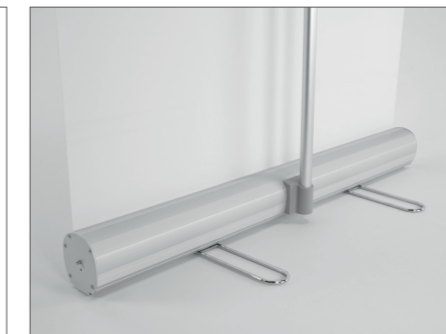

rollup classic

rollup classic

...das Rollup mit dem perfekten Preis-Leistungsverhältnis!
Der rollup classic besitzt eine sehr hochwertige und stylische Kassette zu einem absoluten TOP Preis.

Datenblatt

Anwendungsbereich	indoor
Aufbauzeit	1 Min.
Personen für den Aufbau nötig	1
Werkzeuge zum Aufbau nötig	nein
Freistehend	ja
Beleuchtung (Zubehör)	ja
Transport	Transporttasche
Befestigung Druck	oben Klemmen / unten Kleben
Material Druck	verschiedene Materialien
Drucktechnik	Siebdruck / Digitaldruck
Brandschutz	materialabhängig

rollup classic

- Einseitiges stabiles Rolldisplay in fünf Formaten erhältlich
- Vollmetallkassette für hohe Lebensdauer und häufigen Einsatz
- Befestigung des Druckes mit Alu-Klemmprofil oben, unten geklebt
- Transporttasche mit praktischer großer Längsöffnung im Lieferumfang enthalten

rollup classic

Systemhöhe	2090 (2290) mm
Systemtiefe	380 mm
Farbe	silber

Artikel Nr. siehe Formate

Kassette

Höhe	90 mm
Tiefe	80 mm
Farbe	silber

Im Lieferumfang enthalten

Klemmspot 35

Leistung	35 Watt
Gewicht	0,52 kg
Lampe ist dreh- und schwenkbar	

Zubehör

Lieferumfang (Set bestehend aus: Kassette mit Chrom-Standfüßen, Klemmprofil für oben, Stange, Transporttasche)

Kassette

- stabile Alu-Kassette mit zwei Chromfüßen
- Haltestreifen zum Ankleben des Druckes